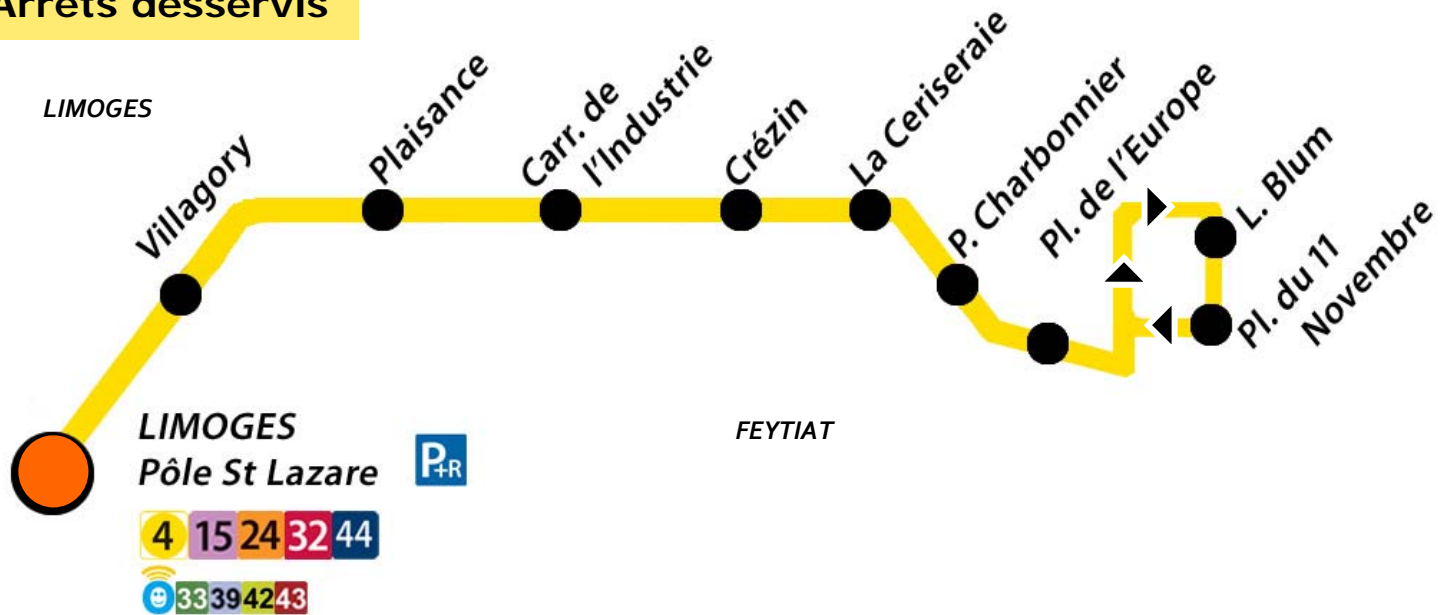

INFORMATION CLIENTELE

A compter du lundi 19 septembre 2011,
 Les horaires de la desserte de renfort, entre Limoges et Feytiat, sont modifiés. Le principe de navette est reconduit selon les modalités ci-dessous.

Modalités :

- Rotation d'une navette environ toutes les 30 minutes,
- Du lundi au vendredi en période Scolaire,
- Sur 2 amplitudes horaires, au départ de Pôle St Lazare :
7 h 33-9 h 48 et 14 h 35-18 h 20.

Arrêts desservis

 **Vous êtes ICI**

Passage à l'arrêt : **Pôle St Lazare** – Période Scolaire – Lundi à Vendredi

07h	08h	09h	14h	15h	16h	17h	18h
33	07 38	09 39	35	05 36	05 36	08 41	11

Ces horaires sont donnés à titre indicatif, sous réserve des conditions de circulation.