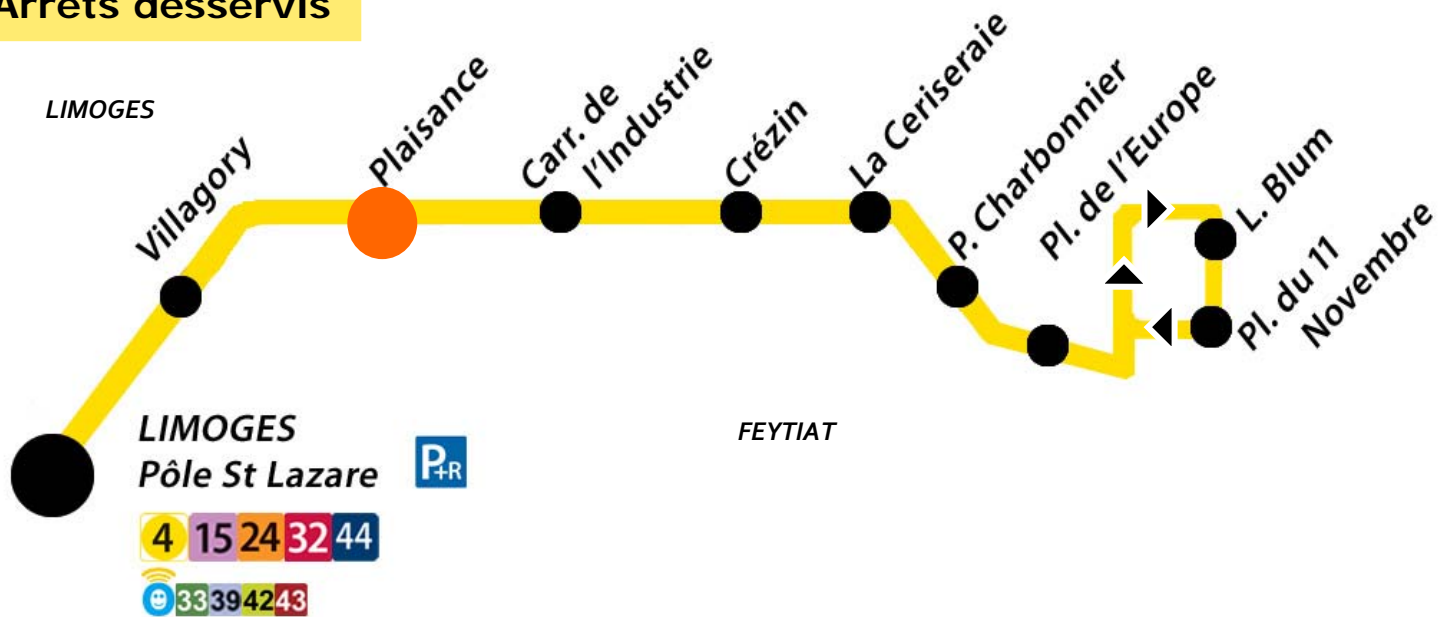

INFORMATION CLIENTELE

A compter du lundi 19 septembre 2011,
 Les horaires de la desserte de renfort, entre Limoges et Feytiat, sont modifiés. Le principe de navette est reconduit selon les modalités ci-dessous.

Modalités :

- Rotation d'une navette environ toutes les 30 minutes,
- Du lundi au vendredi en période Scolaire,
- Sur 2 amplitudes horaires, au départ de Pôle St Lazare :
7 h 33-9 h 48 et 14 h 35-18 h 20.

Arrêts desservis

 Vous êtes ICI

Passage à l'arrêt : **Plaisance** – Période Scolaire – Lundi à Vendredi

07h	08h	09h	14h	15h	16h	17h	18h
36	10 41	12 42	38	08 39	08 39	11 44	14

Ces horaires sont donnés à titre indicatif, sous réserve des conditions de circulation.