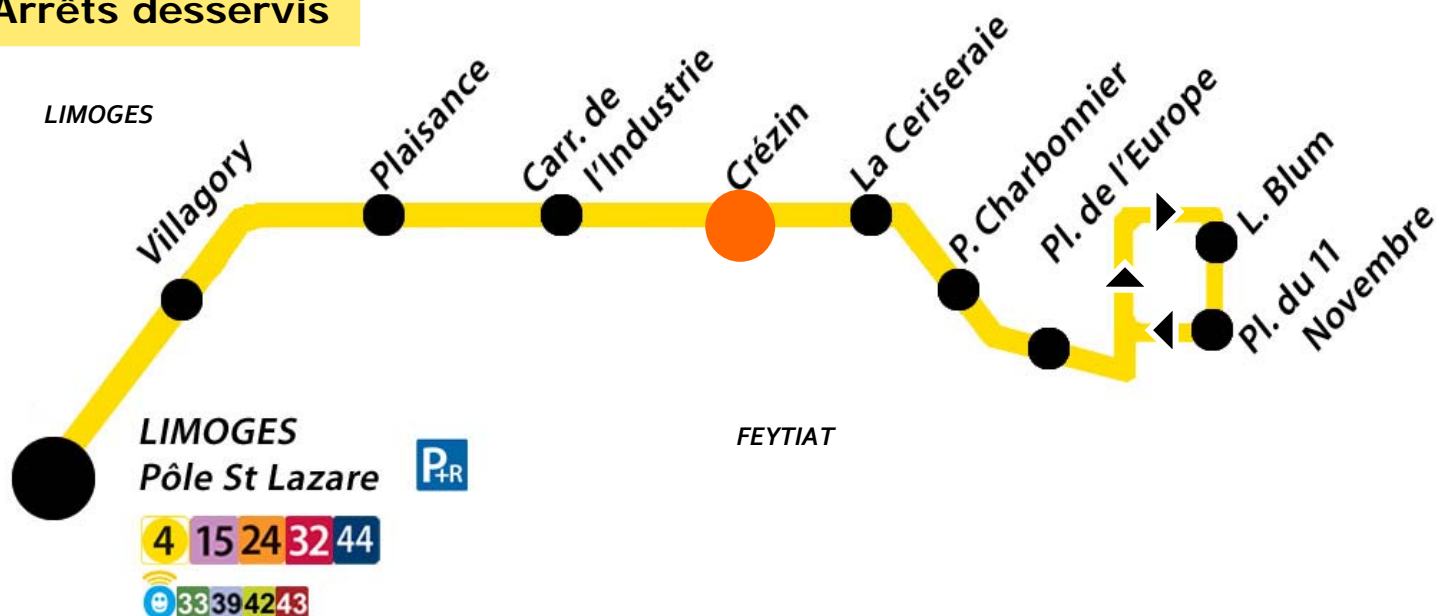

INFORMATION CLIENTELE

A compter du lundi 19 septembre 2011,

Les horaires de la desserte de renfort, entre Limoges et Feytiat, sont modifiés. Le principe de navette est reconduit selon les modalités ci-dessous.

Modalités :

- Rotation d'une navette environ toutes les 30 minutes,
- Du lundi au vendredi en période Scolaire,
- Sur 2 amplitudes horaires, au départ de Pôle St Lazare :
7 h 33-9 h 48 et 14 h 35-18 h 20.

Arrêts desservis

Passage à l'arrêt : **Crézin** – Période Scolaire – Lundi à Vendredi

07h	08h	09h	14h	15h	16h	17h	18h
39	13	15	41	11	11	14	17
	44	45		42	42	47	

Ces horaires sont donnés à titre indicatif, sous réserve des conditions de circulation.