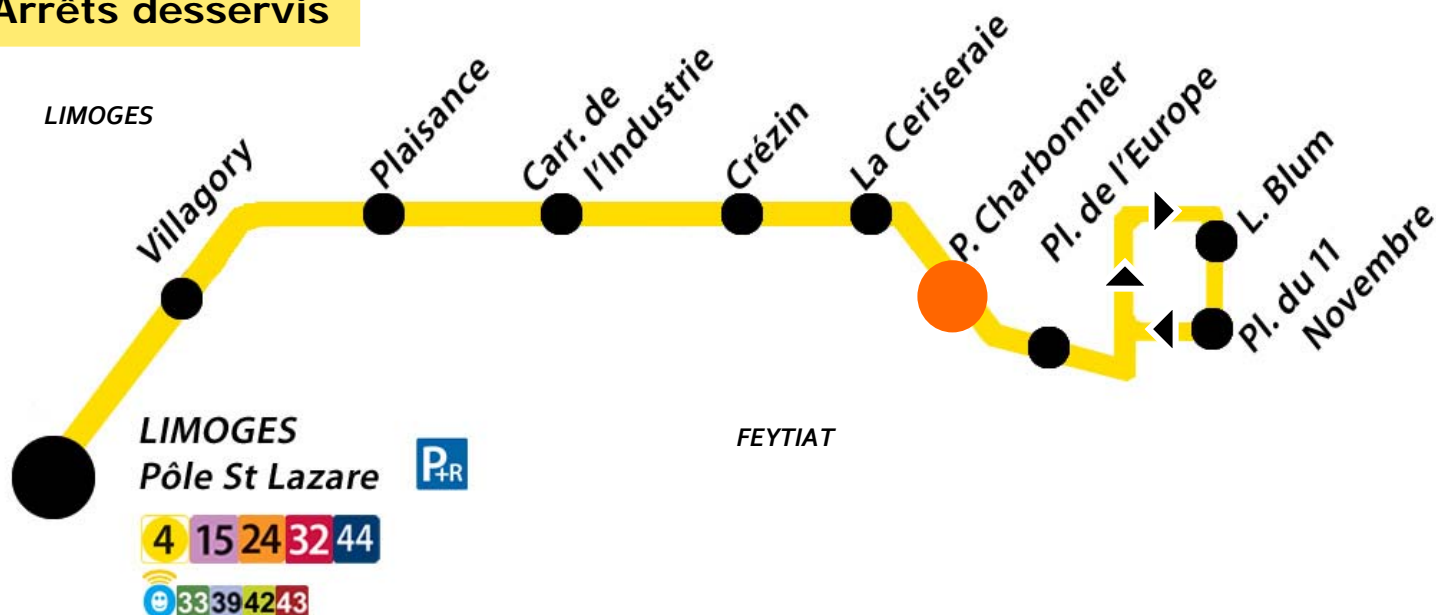

INFORMATION CLIENTELE

A compter du lundi 19 septembre 2011,

Les horaires de la desserte de renfort, entre Limoges et Feytiat, sont modifiés. Le principe de navette est reconduit selon les modalités ci-dessous.

Modalités :

- Rotation d'une navette environ toutes les 30 minutes,
- Du lundi au vendredi en période Scolaire,
- Sur 2 amplitudes horaires, au départ de Pôle St Lazare :
7 h 33-9 h 48 et 14 h 35-18 h 20.

Arrêts desservis

 Vous êtes ICI

Passage à l'arrêt : **P. Charbonnier** – Période Scolaire – Lundi à Vendredi

07h	08h	09h	14h	15h	16h	17h	18h
41	15 46	17 47	43	13 44	13 44	16 49	19

Ces horaires sont donnés à titre indicatif, sous réserve des conditions de circulation.