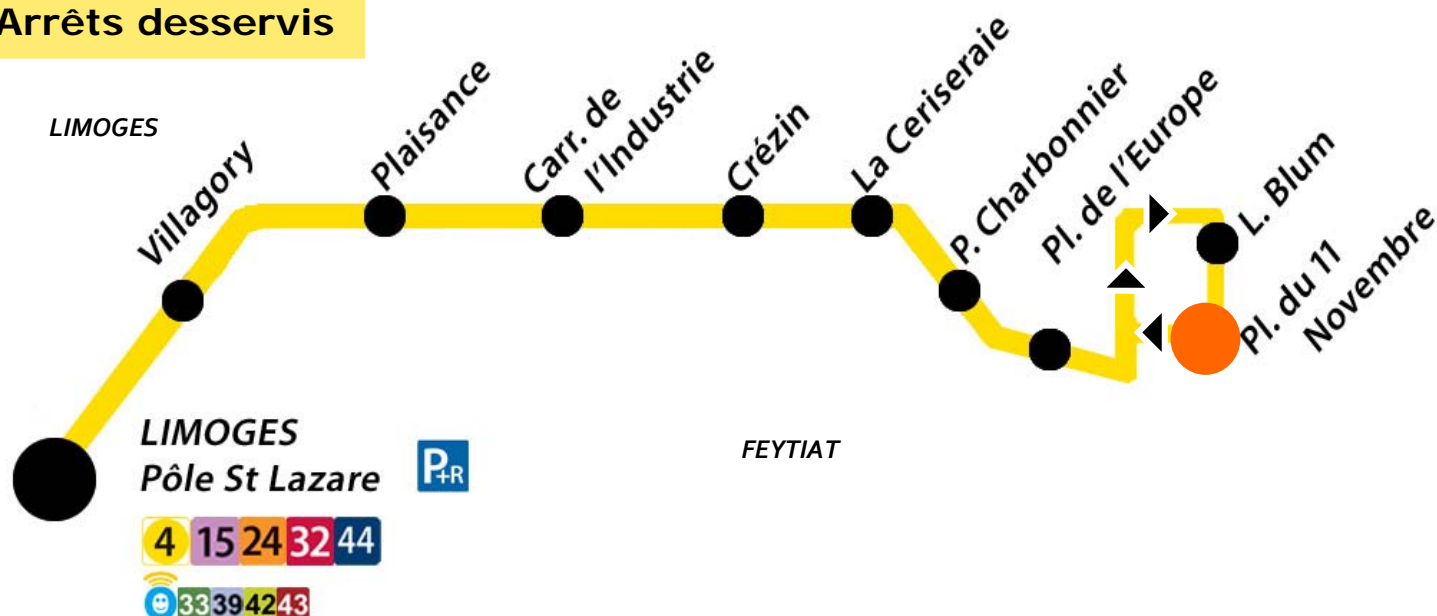

## A compter du lundi 19 septembre 2011,

Les horaires de la desserte de renfort, entre Limoges et Feytiat, sont modifiés. Le principe de navette est reconduit selon les modalités ci-dessous.

### Modalités :

- Rotation d'une navette environ toutes les 30 minutes,
- Du lundi au vendredi en période Scolaire,
- Sur 2 amplitudes horaires, au départ de Pôle St Lazare :  
**7 h 33-9 h 48 et 14 h 35-18 h 20.**

### Arrêts desservis

 Vous êtes ICI

Passage à l'arrêt : **Pl. du 11 Novembre** – Période Scolaire – Lundi à Vendredi

07h	08h	09h	14h	15h	16h	17h	18h
45	19	21	47	17	17	20	23
	50	51		48	48	53	

Ces horaires sont donnés à titre indicatif, sous réserve des conditions de circulation.