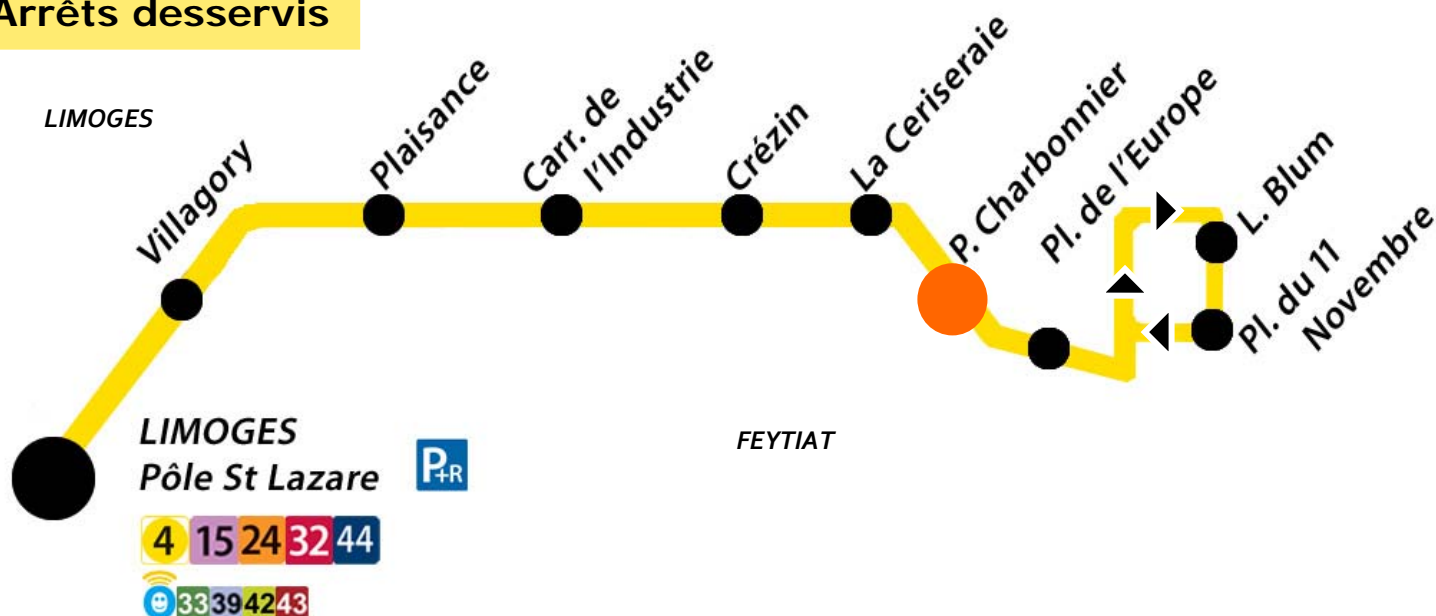

## A compter du lundi 19 septembre 2011,

Les horaires de la desserte de renfort, entre Limoges et Feytiat, sont modifiés. Le principe de navette est reconduit selon les modalités ci-dessous.

### Modalités :

- Rotation d'une navette environ toutes les 30 minutes,
- Du lundi au vendredi en période Scolaire,
- Sur 2 amplitudes horaires, au départ de Pôle St Lazare :  
**7 h 33-9 h 48 et 14 h 35-18 h 20.**

### Arrêts desservis

 Vous êtes ICI

Passage à l'arrêt : **P. Charbonnier** – Période Scolaire – Lundi à Vendredi

07h	08h	09h	14h	15h	16h	17h	18h
<b>47</b>	<b>20</b>	<b>22</b>	<b>48</b>	<b>18</b>	<b>18</b>	<b>22</b>	<b>24</b>
	<b>51</b>	<b>52</b>		<b>49</b>	<b>49</b>	<b>55</b>	