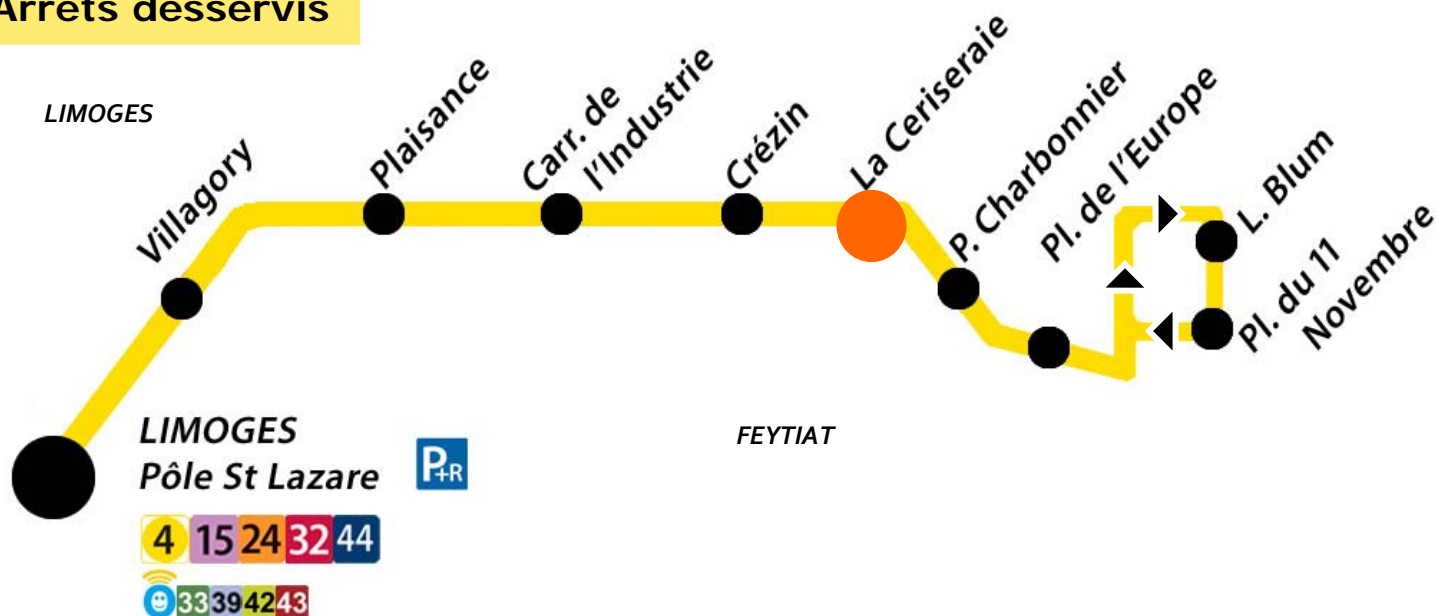

INFORMATION CLIENTELE

A compter du lundi 19 septembre 2011,

Les horaires de la desserte de renfort, entre Limoges et Feytiat, sont modifiés. Le principe de navette est reconduit selon les modalités ci-dessous.

Modalités :

- Rotation d'une navette environ toutes les 30 minutes,
- Du lundi au vendredi en période Scolaire,
- Sur 2 amplitudes horaires, au départ de Pôle St Lazare :
7 h 33-9 h 48 et 14 h 35-18 h 20.

Arrêts desservis

 Vous êtes ICI

Passage à l'arrêt : **La Ceriseraie** – Période Scolaire – Lundi à Vendredi

07h	08h	09h	14h	15h	16h	17h	18h
48	22	23	49	19	19	23	26
	52	53		50	51	56	

Ces horaires sont donnés à titre indicatif, sous réserve des conditions de circulation.