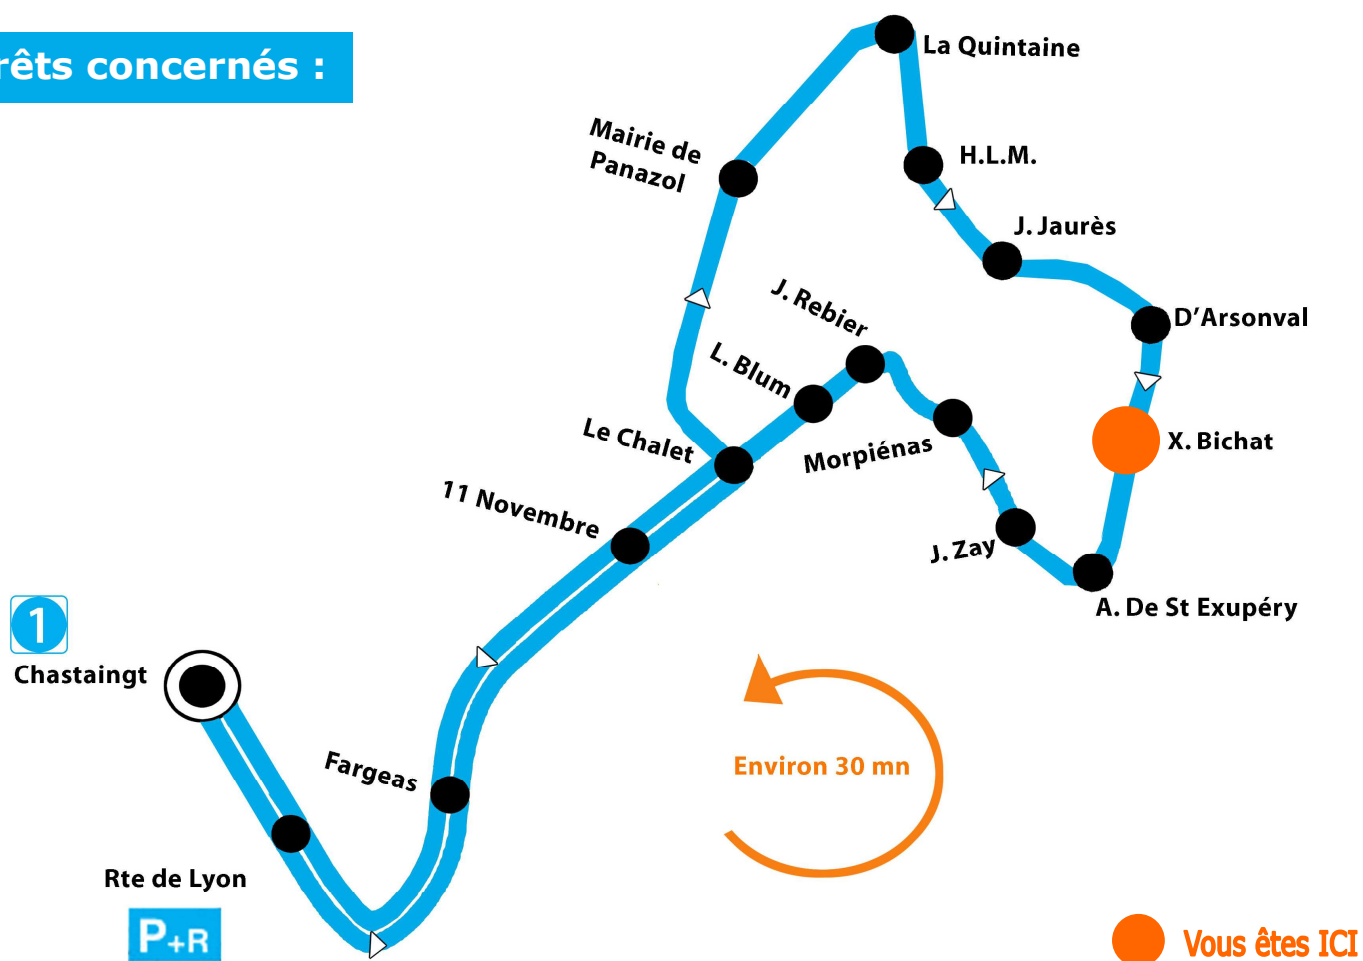

INFORMATION CLIENTELE

A compter du lundi 21 février 2011, la navette de Panazol fonctionne également durant les **Petites Vacances Scolaires**.

Modalités :

- Rotation d'une navette environ toutes les 30 minutes
- Du lundi au vendredi en périodes Scolaire **ET** Petites Vacances Scolaires
- Aux heures de pointe (**M**atin, **M**idi et **S**oir)

Arrêts concernés :

Passage à l'arrêt : **X. Bichat** – Périodes Scolaire et PVS – Lundi à Vendredi

M	7h18	7h49	8h20	8h52	9h23	9h54
M	11h52	12h23	12h54	13h26	13h57	14h28
S	17h04	17h36	18h09	18h41	19h12	

Ces horaires sont donnés à titre indicatif, sous réserve des conditions de circulation.