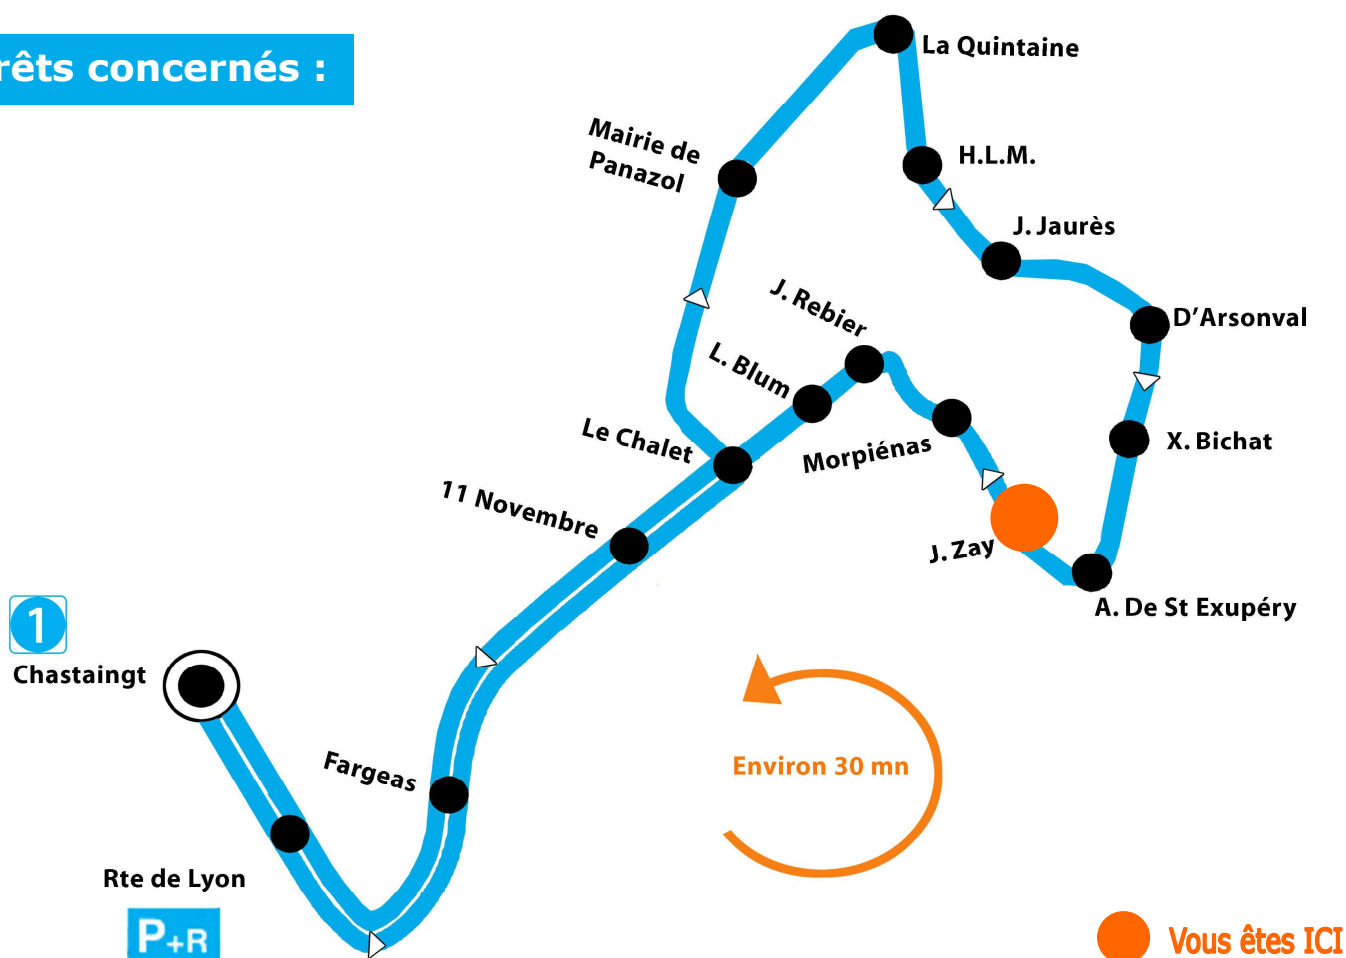

INFORMATION CLIENTELE

A compter du lundi 21 février 2011, la navette de Panazol fonctionne également durant les **Petites Vacances Scolaires**.

Modalités :

- Rotation d'une navette environ toutes les 30 minutes
- Du lundi au vendredi en périodes Scolaire **ET** Petites Vacances Scolaires
- Aux heures de pointe (**M**atin, **M**idi et **S**oir)

Arrêts concernés :

Passage à l'arrêt : **J. Zay** – Périodes Scolaire et PVS – Lundi à Vendredi

M	7h19	7h50	8h21	8h53	9h24	9h55
M	11h53	12h24	12h55	13h27	13h58	14h29
S	17h05	17h37	18h10	18h42	19h13	

Ces horaires sont donnés à titre indicatif, sous réserve des conditions de circulation.

Contact : Point Bus au 05 55 32 46 46.