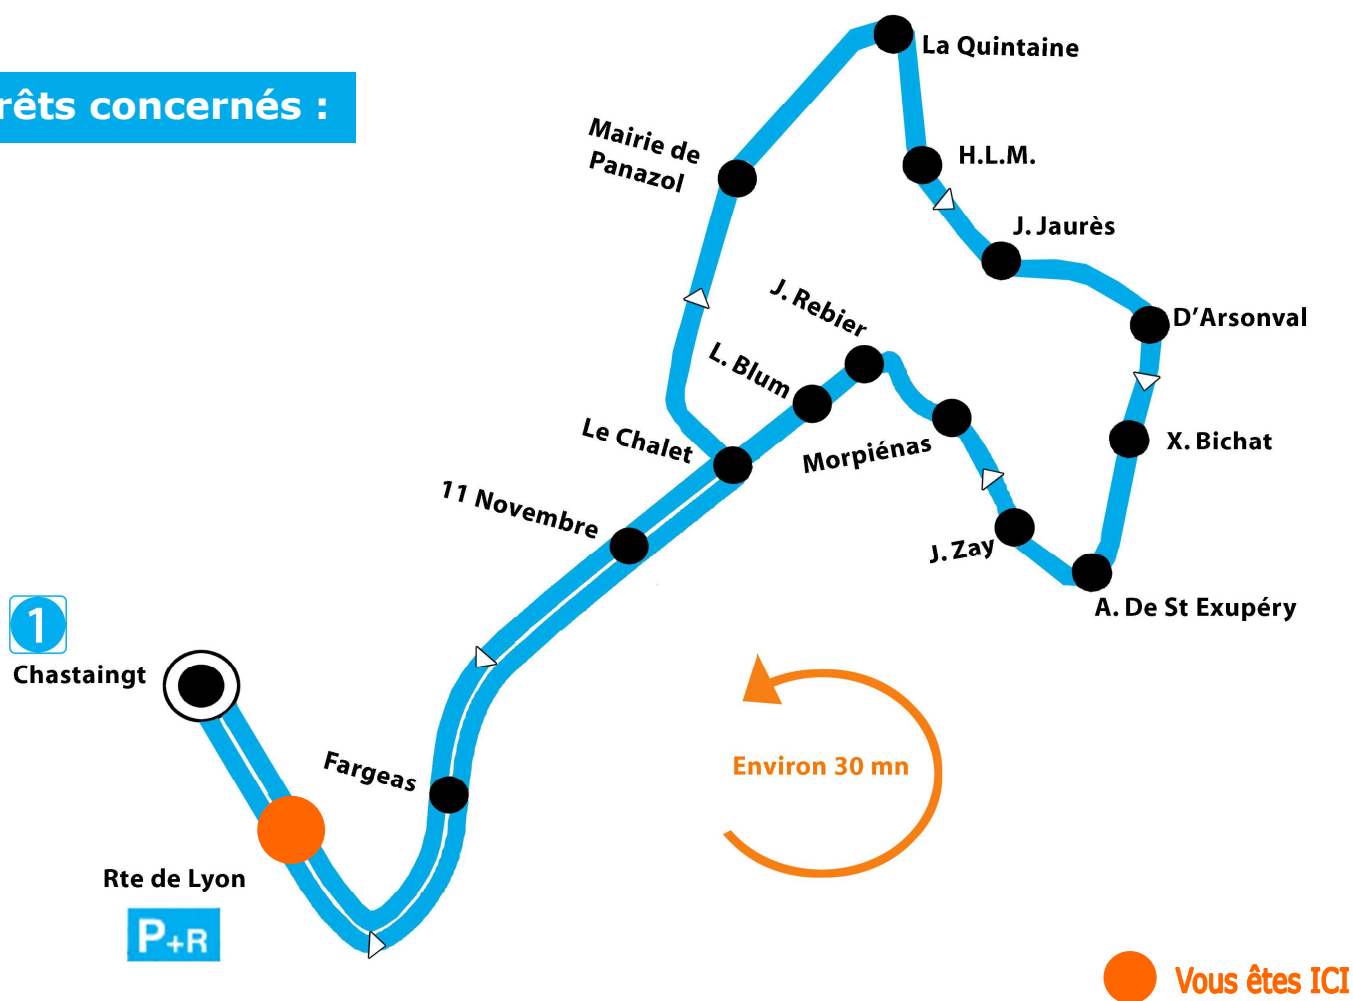

# INFORMATION CLIENTELE

**A compter du lundi 21 février 2011**, la navette de Panazol fonctionne également durant les **Petites Vacances Scolaires**.

## Modalités :

- Rotation d'une navette environ toutes les 30 minutes
- Du lundi au vendredi en périodes Scolaire **ET** Petites Vacances Scolaires
- Aux heures de pointe (**M**atin, **M**idi et **S**oir)

## Arrêts concernés :

Passage à l'arrêt : **Rte de Lyon** – Périodes Scolaire et PVS – Lundi à Vendredi

<b>M</b>	<b>7h37</b>	<b>8h08</b>	<b>8h40</b>	<b>9h11</b>	<b>9h42</b>	
<b>M</b>	<b>11h40</b>	<b>12h11</b>	<b>12h42</b>	<b>13h14</b>	<b>13h45</b>	<b>14h16</b>
<b>S</b>	<b>16h52</b>	<b>17h24</b>	<b>17h57</b>	<b>18h29</b>	<b>19h00</b>	<b>19h31</b>