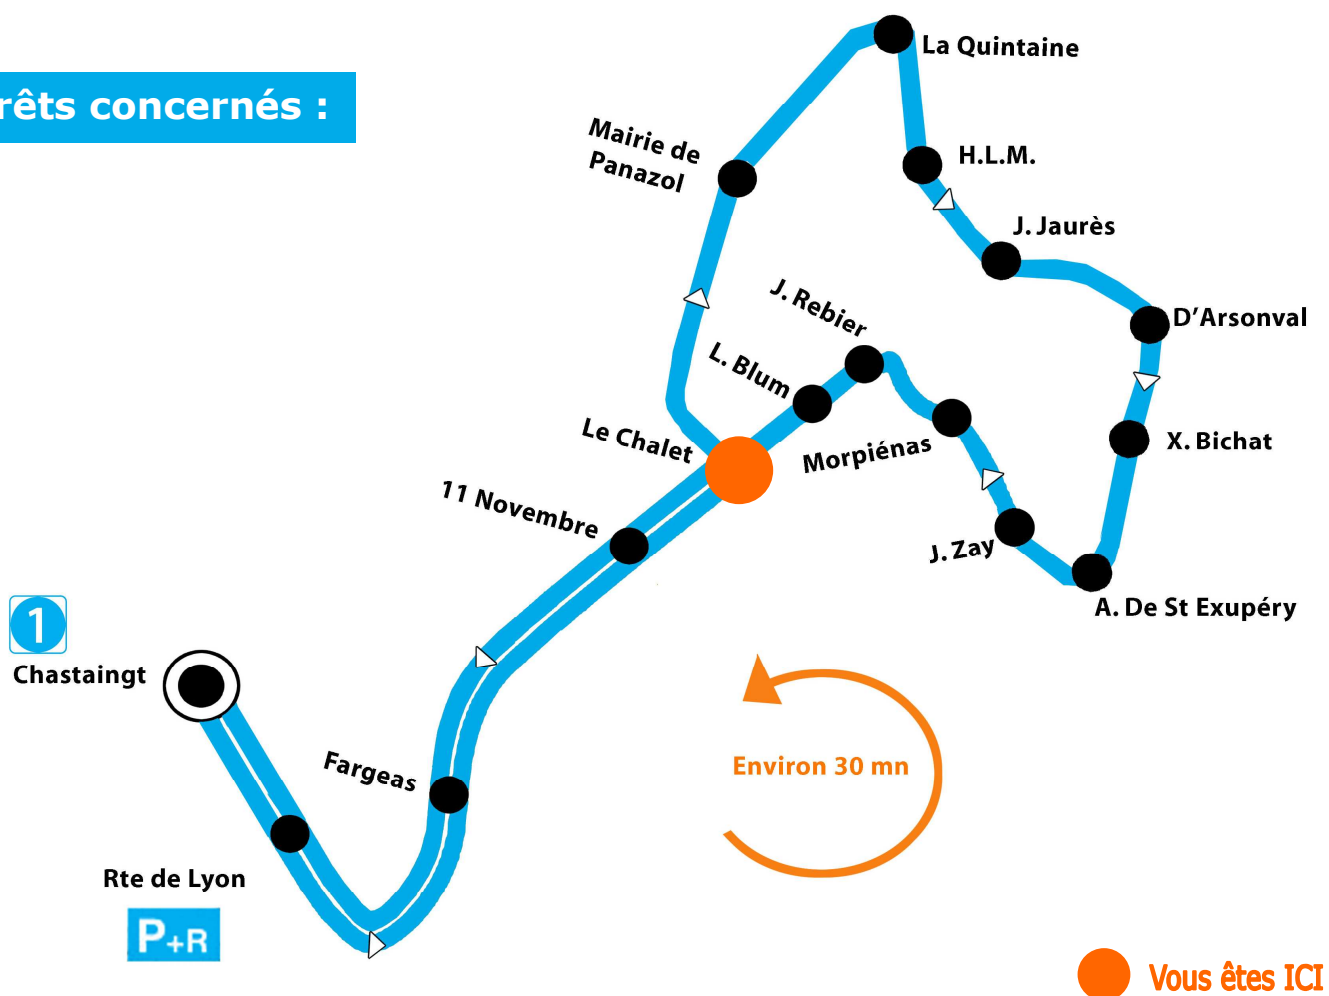

INFORMATION CLIENTELE

A compter du lundi 21 février 2011, la navette de Panazol fonctionne également durant les **Petites Vacances Scolaires**.

Modalités :

- Rotation d'une navette environ toutes les 30 minutes
- Du lundi au vendredi en périodes Scolaire **ET** Petites Vacances Scolaires
- Aux heures de pointe (**M**atin, **M**idi et **S**oir)

Arrêts concernés :

Passage à l'arrêt : **Le Chalet** – Périodes Scolaire et PVS – Lundi à Vendredi

M	7h41	8h12	8h44	9h15	9h46	
M	11h44	12h15	12h46	13h18	13h49	14h20
S	16h56	17h28	18h01	18h33	19h04	19h35

Ces horaires sont donnés à titre indicatif, sous réserve des conditions de circulation.

Contact : Point Bus au 05 55 32 46 46.